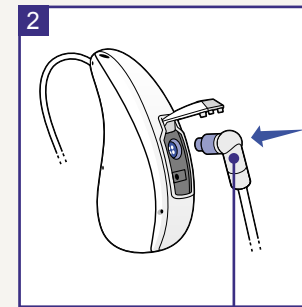

1. CS44
2. 029 44 994
   - 029 44 986 (Hi-Pro)
   - 106 02 842
   - 106 02 843 (NoahLink)