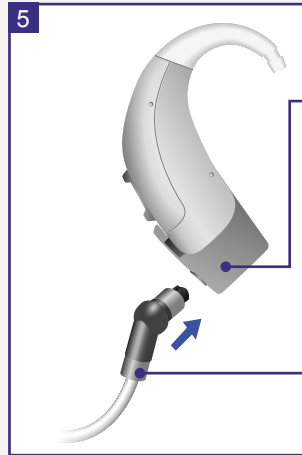

P 3	G4 G3
HP 3	G4
Volta P C	
Volta HP C	

109 33 080 (P)
109 39 489 (HP)

1. CS44
2. 029 44 994 (Hi-Pro)
   - 029 44 986 (Hi-Pro)
   - 106 02 842 (NoahLink)
   - 106 02 843 (NoahLink)

Sun Li-Ion	G4