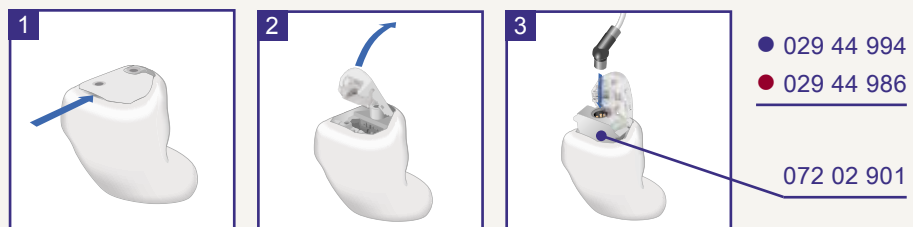

Vega	G4 G3
Ida	G4 G3