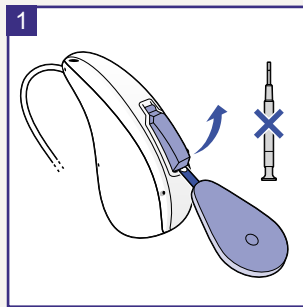

1. CS44
2. 029 44 994
   - 029 44 986 (Hi-Pro)
   - 106 02 842
   - 106 02 843 (NoahLink)