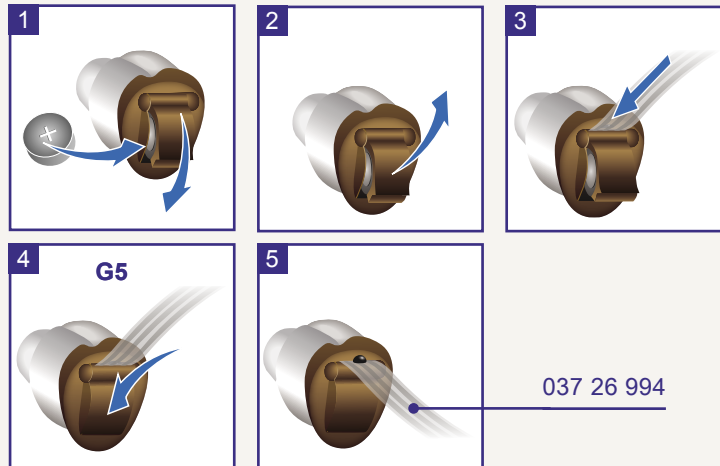

Icon Mini-CIC with push button	G4 G3
Ida BT	G5
quiX	G5 G4
CROS quiX	G5
Volta quiX