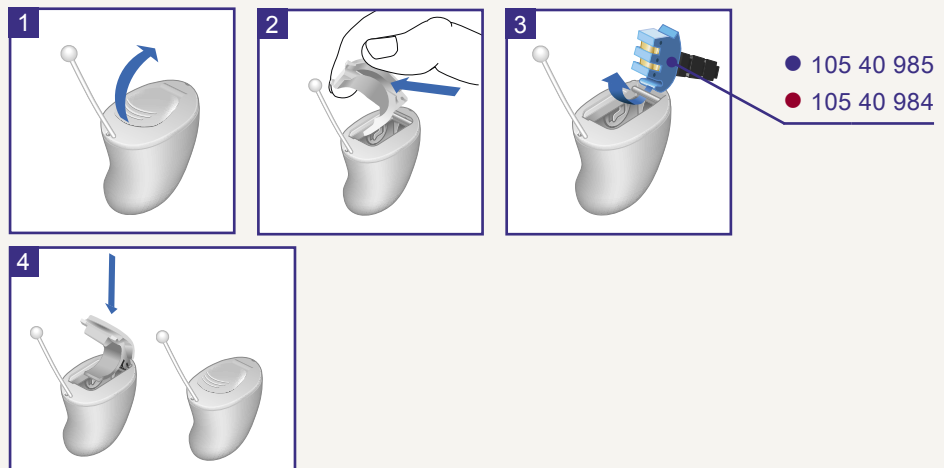

Sina	G5 G4 G3