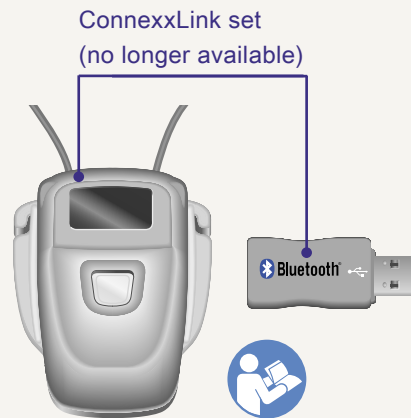

Mood	G4² G3
Sun	G4 G3
Sun Li-Ion	G4
XS	G4 G3
DUO	G4 G3
P	G4 G3
HP	G4
quiX	G4
Icon¹	G4 G3
Sina¹	G4 G3
Vega¹	G4 G3
Ida¹	G4 G3

¹ only with AudioLink technology

² except Mood 3 G4