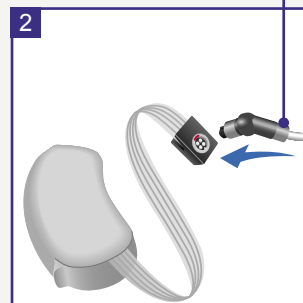

Sun	G5 G4 G3
Sun NT	G5
DUO	G5 G4
P	G5 G4 G3

CS44

- 029 44 994   ● 029 44 986 (Hi-Pro)
- 106 02 842   ● 106 02 843 (NoahLink)

108 24 470