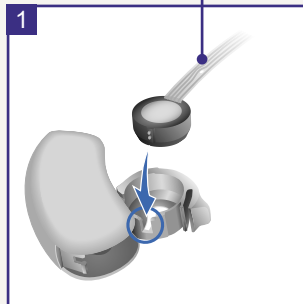

מיידצ מינווחמ  
 ةيبناح تارشؤم

Mood	G5 G4 G3
CROS RIC	G5 G4
XS	G4 G3
Volta XS	

CS44

- 029 44 994    ● 029 44 986 (Hi-Pro)
- 106 02 842    ● 106 02 843 (NoahLink)

108 24 469

Sun	G5 G4 G3
Sun NT	G5
DUO	G5 G4
P	G5 G4 G3