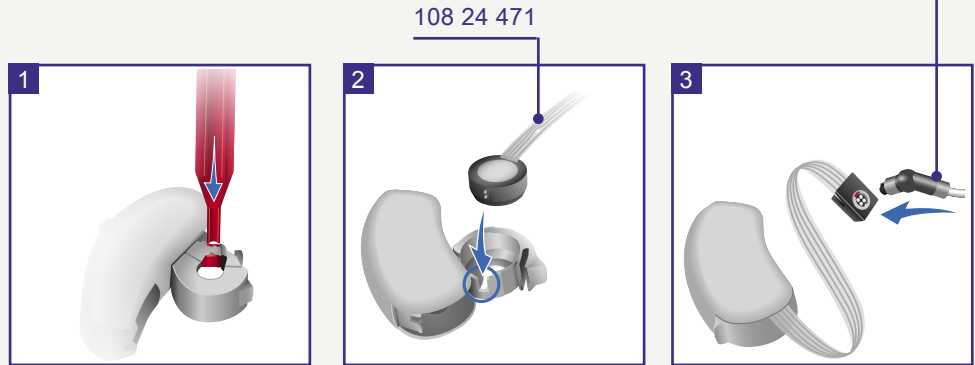

CS44

- 029 44 994    ● 029 44 986 (Hi-Pro)
- 106 02 842    ● 106 02 843 (NoahLink)

108 24 470

Rixx G5 G4 G3

CS44

- 029 44 994 ● 029 44 986 (Hi-Pro)
- 106 02 842 ● 106 02 843 (NoahLink)

HP G4

CS44