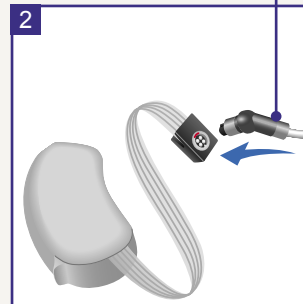

מיידצ מינווחמ  
 ةيبناح تارشؤم

Mood	G5 G4 G3
CROS RIC	G5 G4
XS	G4 G3
Volta XS	

CS44

- 029 44 994    ● 029 44 986 (Hi-Pro)
- 106 02 842    ● 106 02 843 (NoahLink)

108 24 469

Sun	G5 G4 G3
Sun NT	G5
DUO	G5 G4
P	G5 G4 G3