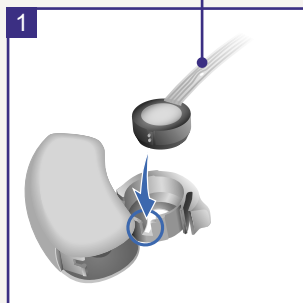

Sun	G5 G4 G3
Sun NT	G5
DUO	G5 G4
P	G5 G4 G3

CS44

- 029 44 994   ● 029 44 986 (Hi-Pro)
- 106 02 842   ● 106 02 843 (NoahLink)

108 24 470