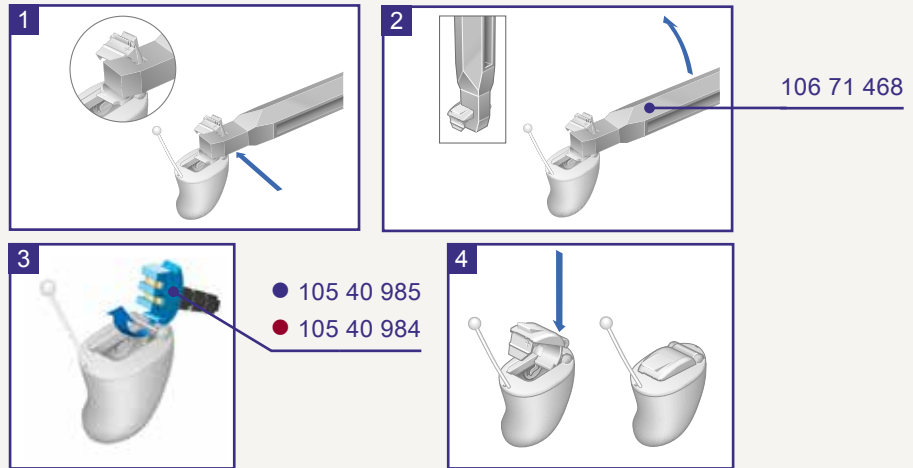

Sun Li-Ion	G4
------------	----

- CS44
- 029 44 994
  - 029 44 986 (Hi-Pro)
  - 106 02 842
  - 106 02 843 (NoahLink)

Icon Mini-CIC with push button	G4 G3
Ida BT	G5
quiX	G5 G4
CROS quiX	G5
Volta quiX	

Icon Precise	G5
Icon DIC	G4 G3
Icon	G5
Icon Mini-CIC without push button	G4 G3