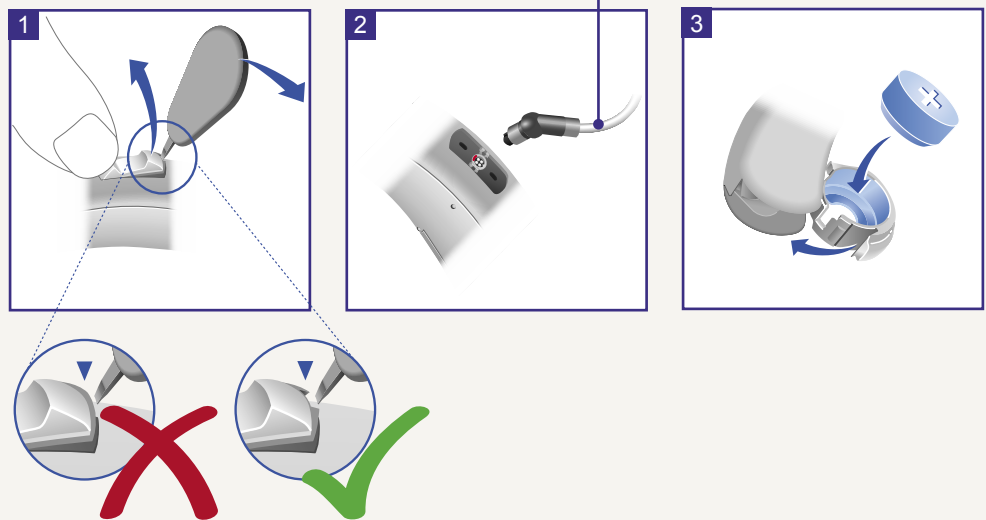

HP G4

CS44

- 029 44 994 ● 029 44 986 (Hi-Pro)
- 106 02 842 ● 106 02 843 (NoahLink)